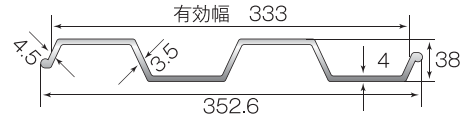

矢板を打ち込む際に、先端が変形しないように使用する工具です。

矢板先端保護に
アルミ矢板専用引抜工具

撤去時の引抜作業が行え、矢板先端や引抜穴を保護します。

※HAY-3833N 専用

アルミ矢板先端保護以外にも**作業効率が大幅に向上できると好評です。**

アルミ矢板 HAY-3833N

仕様

型式	寸法 (mm)			重量 (kg)	断面積 (cm ²)	断面 2 次 モーメント (cm ⁴)	断面係数 (cm ³)
	有効幅	高さ	長さ				
HAY3833N	333	38	1500	7.6	18.2	39.2	20.6
			2000	10.1			
			2500	12.6			
			3000	15.1			
			3500	17.7			
			4000	20.2			

※軽量鋼矢板 I 型と同じ有効幅 250mm (HAY-3825N) も取扱いございます。

許容曲げ応力度	17.3kN/cm ² (1770kgf/cm ²)
許容せん断応力度	10kN/cm ² (1020kgf/cm ²)
ヤング率	6.86×10 ³ kN/cm ² (7×10 ⁵ kgf/cm ²)

断面形状

施工例

関連製品

アルミギア式サポート スーパーSSジャッキ

水を使わないギア式

水圧ジャッキのように水漏れやポンプの故障などで、現場がストップしません。