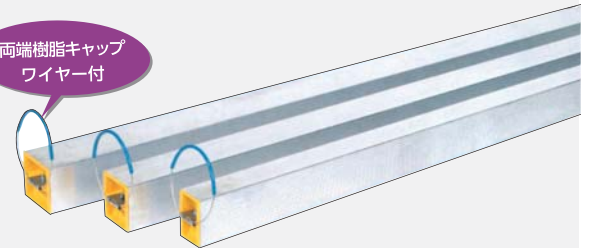

軽くて丈夫なアルミ腹起し!

錆びにくいアルミ製で、両端にワイヤーが付いているので持ち運びも簡単です。

両端樹脂キャップ
ワイヤー付

【長さ】1.8~4.0m 【幅】75・100・120mm

腹起しホルダー・ブラケット

アルミ腹起しを簡単に設置!

位置合わせや高さ調整が簡単で、
しっかりと固定できて安全!

作業性向上!