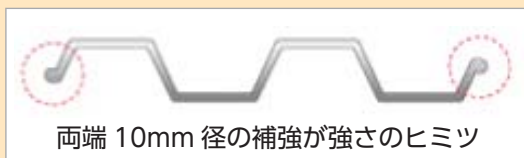

手作業による持ち運びが可能で作業効率が大幅にアップします。

1m あたり 6 枚で施工ができる

軽量鋼矢板 1 型は、開削延長 1m あたり両面で 8 枚必要ですが、アルミ矢板 (HAY-3833N) は 6 枚で施工できる為、人件費の削減と作業効率が大幅にアップします。

両面が同形状

両面が同形状でアルミ矢板の表・裏の方向性を気にせず建込み作業が行えます。

強度も優れています

断面形状や両端の補強により強度も優れています。