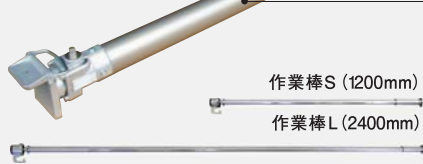

国土交通省新技術情報提供システム

NETIS 登録商品

登録番号 KK-110049-VR

より強くより使いやすく

ラチェット
レンチ
17mm ←

作業棒には、標準セットでラチェットレンチが付いています。

販売 レンタル

アルミ腹起し

軽くて丈夫なアルミ腹起し!

錆びにくいアルミ製で、両端にワイヤーが付いているので持ち運びも簡単です。

両端樹脂キャップ
ワイヤー付

【長さ】1.8~4.0m 【幅】75・100・120mm

腹起しホルダー・ブラケット

アルミ腹起しを簡単に設置!

位置合わせや高さ調整が簡単で、
しっかりと固定できて安全!

作業性向上!