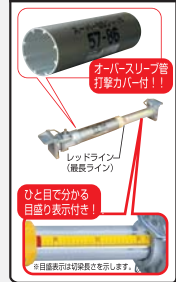

矢板を打ち込む際に、先端が変形しないように使用する工具です。

矢板先端保護に
アルミ矢板専用引抜工具

撤去時の引抜作業が行え、矢板先端や引抜穴を保護します。

※HAY-3833N 専用

アルミ矢板先端保護以外にも**作業効率が大幅に向上できると好評です。**

アルミ矢板 HAY-3833N

仕様

型式	寸法 (mm)			重量 (kg)	断面積 (cm ²)	断面 2 次 モーメント (cm ⁴)	断面係数 (cm ³)
	有効幅	高さ	長さ				
HAY3833N	333	38	1500	7.6	18.2	39.2	20.6
			2000	10.1			
			2500	12.6			
			3000	15.1			
			3500	17.7			
			4000	20.2			

※軽量鋼矢板 I 型と同じ有効幅 250mm (HAY-3825N) も取扱いございます。

許容曲げ応力度	17.3kN/cm ² (1770kgf/cm ²)
許容せん断応力度	10kN/cm ² (1020kgf/cm ²)
ヤング率	6.86×10 ³ kN/cm ² (7×10 ⁵ kgf/cm ²)

断面形状

施工例

関連製品

アルミギア式サポート スーパーSSジャッキ

水を使わないギア式

水圧ジャッキのように水漏れやポンプの故障などで、現場がストップしません。

国土交通省新技術情報提供システム

NETIS 登録商品

登録番号 KK-110049-VR

より強くより使いやすく

ラチェット
レンチ
17mm ←

作業棒には、標準セットでラチェットレンチが付いています。

販売 レンタル

アルミ腹起し