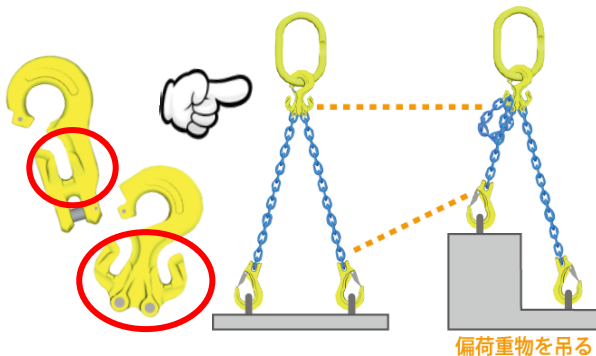

MARTECの

イチ押し商品

いつでもどこでも

1〜4点吊り自由自在!

吊りの達人セット

収納・持ち運びに便利!!
専用BOX付

リンクのくぼみに
差し込むだけ!

工具無しで
簡単取り付け!

あらゆる
吊り荷に対応!!

詳細は裏面へ
GO!

吊りの達人セットの特徴

●ポイント① 1点吊りから4点吊りまで簡単に組み替えが可能!!

【セット内容】

- ・マスターリンク 1個
- ・一本吊りチェーンスリング 1本
- ・二本吊りチェーンスリング 2本
- ※スリングチェーン長=2.0M
- ・専用BOX

マスターリンクのくぼみからしか、取り付け取り外し出来ない**安全構造**。工具も必要ございません!!

※外れ止めが必要な場合はクイックピン(QP)を取りつけてください(別売)

●ポイント②

長さ調整金具を使用している為、あらゆる吊り荷に使用可能!!

○印の部分にチェーンを引っ掛け、長さを調整出来ます!!

●ポイント③

フックが2種類からお選び頂けます!

▼EGKNA : 内開きフック

▼GBK : 外開きフック

EGKNA(内開きフック)とGBK(外開きフック)からお選び頂けます。

セット品名		チェーンサイズ	使用荷重 (t) ※吊角度60°				マスターリンク	
フック			1本吊り	2本吊り	3本吊り	4本吊り	型式	内幅寸法 (mm)
EGKNA	GBK	φ6mm	1.1	1.9	2.8	MFA-108	80	
TT-SE2	TT-SB2		1.1	1.9	2.8			
TT-ME2	TT-MB2	φ8mm	2.0	3.4	5.1	MFA-1310	95	