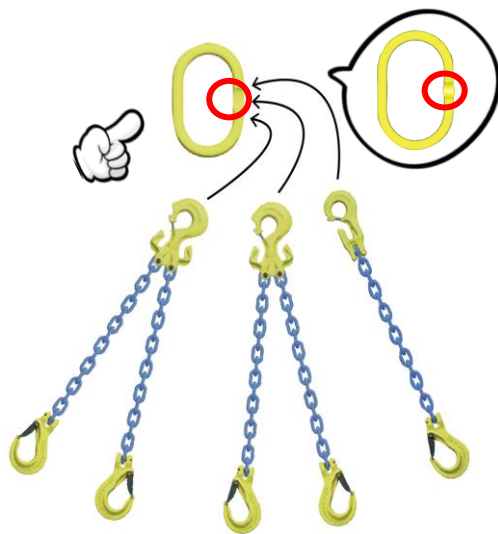

MARTECの

イチ押し商品

いつでもどこでも

1〜4点吊り自由自在!

吊りの達人セット

収納・持ち運びに便利!!
専用BOX付

リンクのくぼみに
差し込むだけ!

工具無しで
簡単取り付け!

あらゆる
吊り荷に対応!!

詳細は裏面へ
GO!

吊りの達人セットの特徴

●ポイント① 1点吊りから4点吊りまで簡単に組み替えが可能!!

【セット内容】

- ・マスターリンク 1個
- ・一本吊りチェーンスリング 1本
- ・二本吊りチェーンスリング 2本
- ※スリングチェーン長=2.0M
- ・専用BOX

マスターリンクのくぼみからしか、取り付け取り外し出来ない**安全構造**。工具も必要ございません!!

※外れ止めが必要な場合はクイックピン(QP)を取りつけてください(別売)

●ポイント②

長さ調整金具を使用している為、あらゆる吊り荷に使用可能!!

○印の部分にチェーンを引っ掛け、長さを調整出来ます!!

●ポイント③

フックが2種類からお選び頂けます!

▼EGKNA : 内開きフック

▼GBK : 外開きフック

EGKNA(内開きフック)とGBK(外開きフック)からお選び頂けます。

セット品名		チェーンサイズ	使用荷重 (t) ※吊角度60°				マスターリンク	
フック			1本吊り	2本吊り	3本吊り	4本吊り	型式	内幅寸法 (mm)
EGKNA	GBK	φ6mm	1.1	1.9	2.8	MFA-108	80	
TT-SE2	TT-SB2		1.1	1.9	2.8			
TT-ME2	TT-MB2	φ8mm	2.0	3.4	5.1	MFA-1310	95	